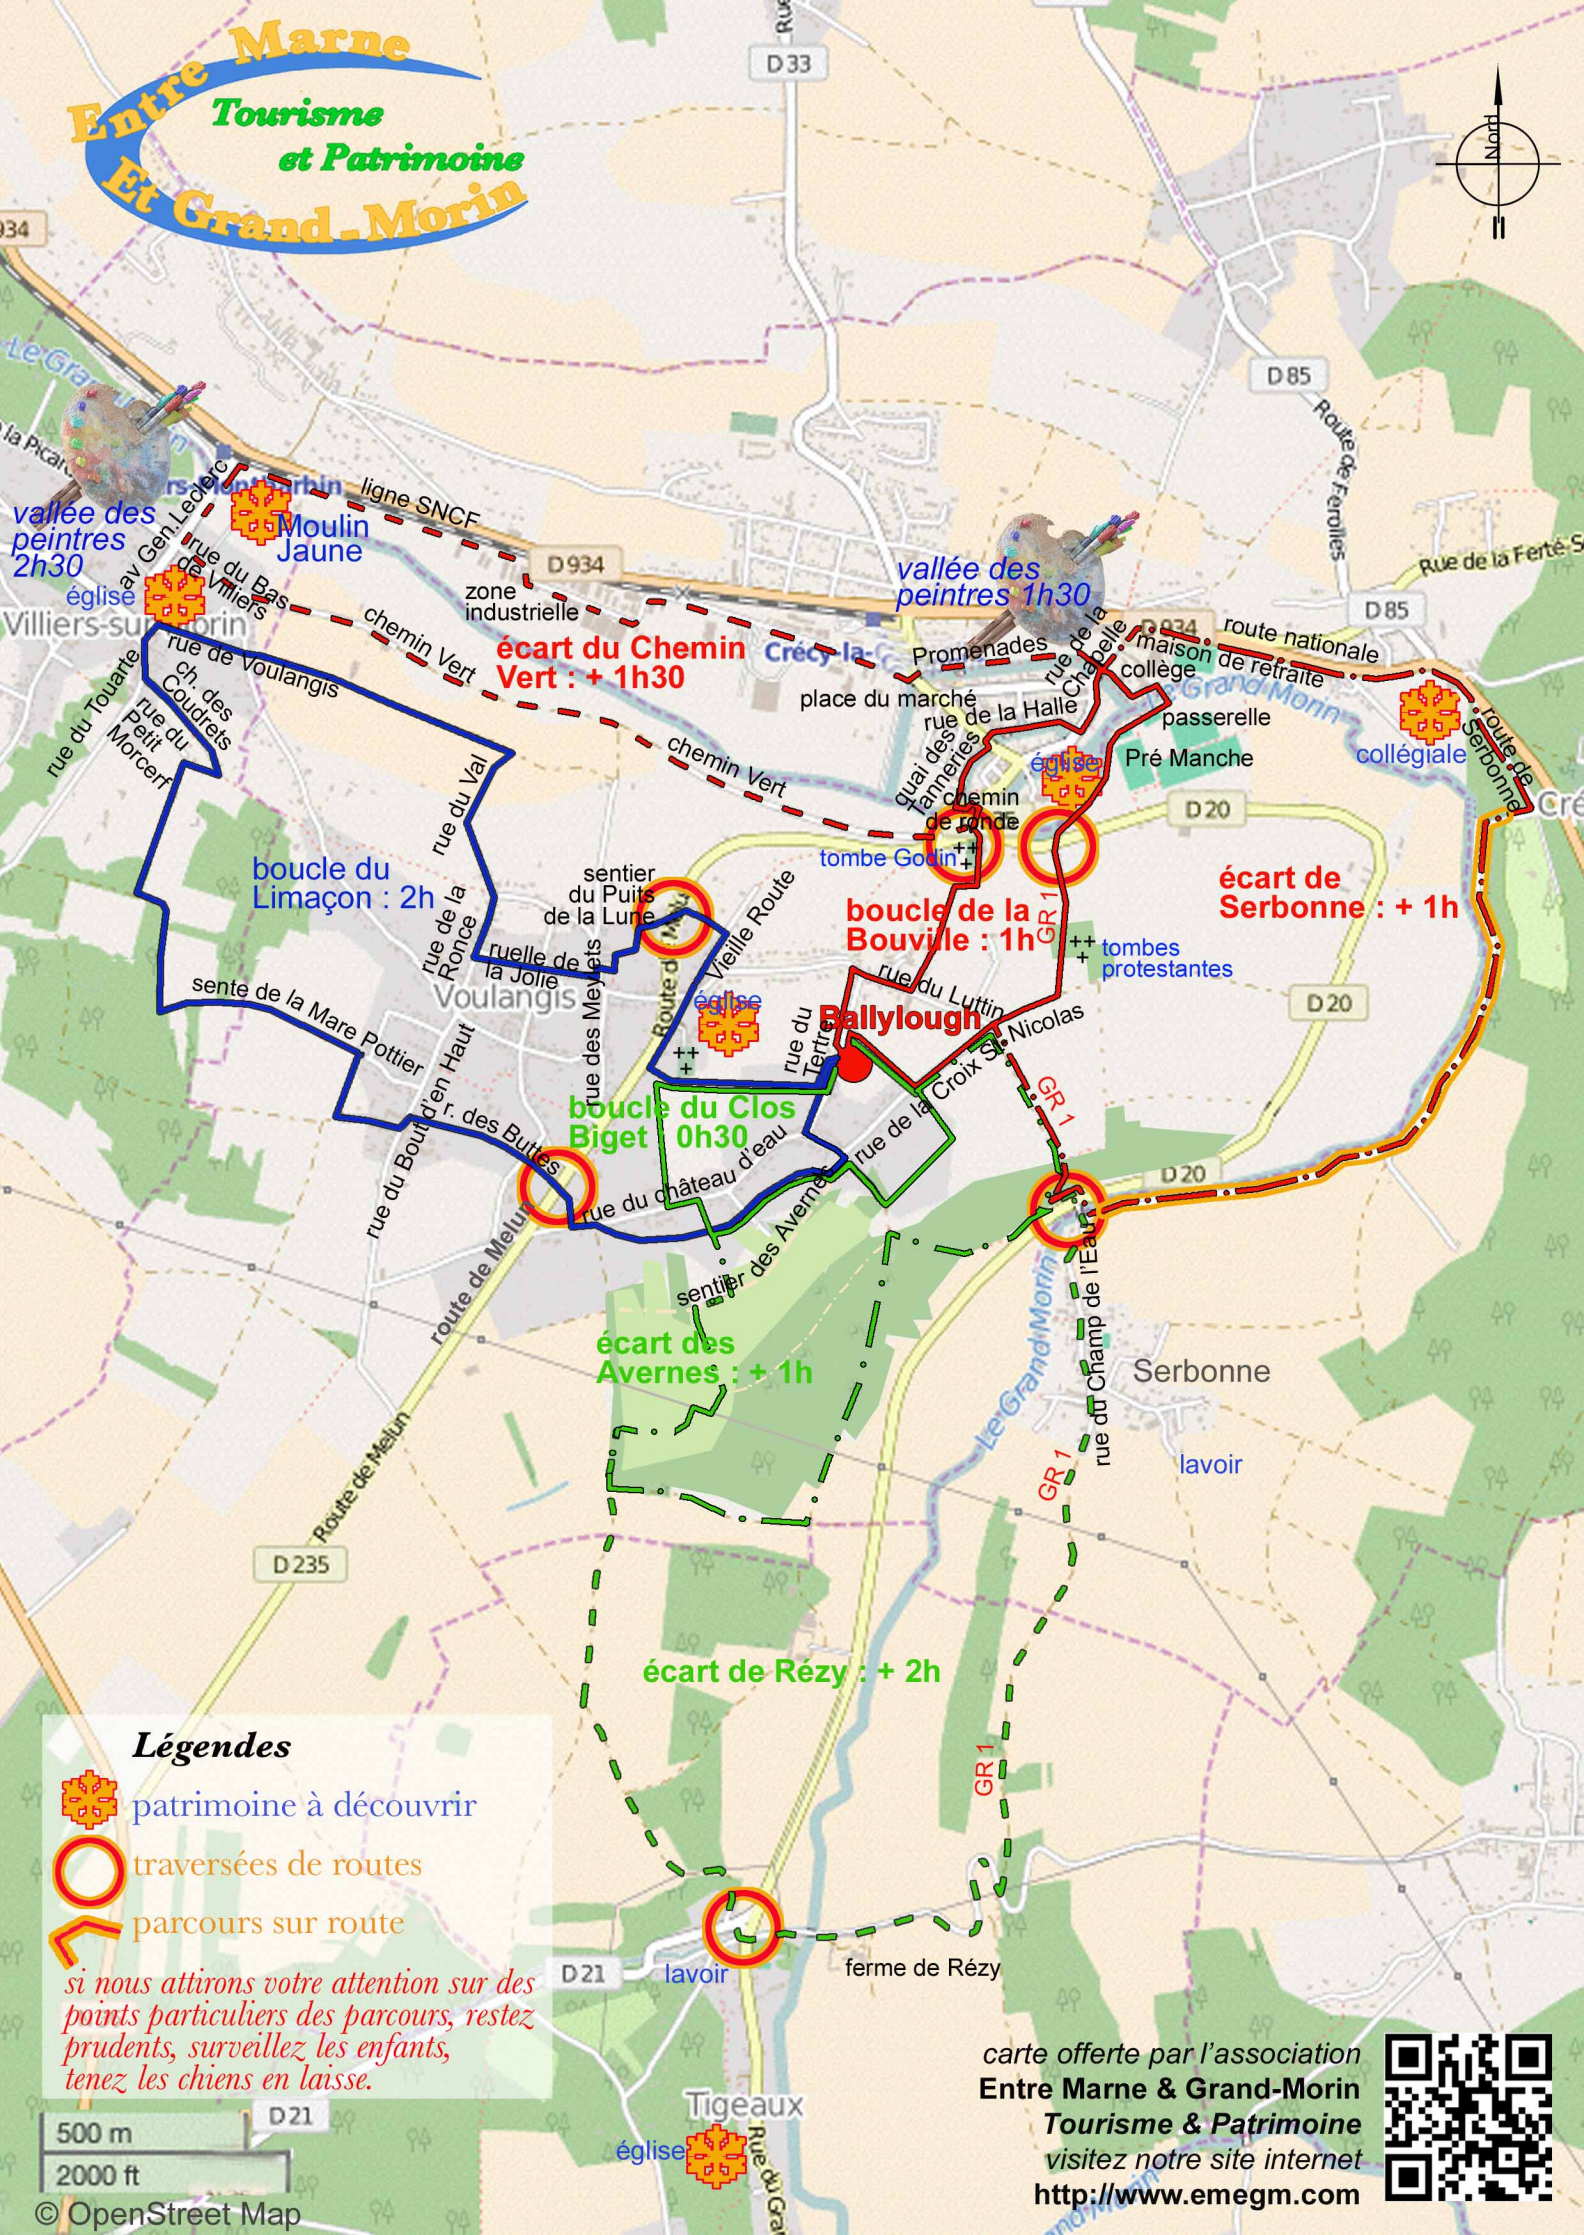

Entre Marne Tourisme et Patrimoine Et Grand-Morin

Légendes

-  patrimoine à découvrir
-  traversées de routes
-  parcours sur route

si nous attirons votre attention sur des points particuliers des parcours, restez prudents, surveillez les enfants, tenez les chiens en laisse.

500 m
2000 ft

© OpenStreet Map

carte offerte par l'association
Entre Marne & Grand-Morin
 Tourisme & Patrimoine
 visitez notre site internet
<http://www.emegm.com>